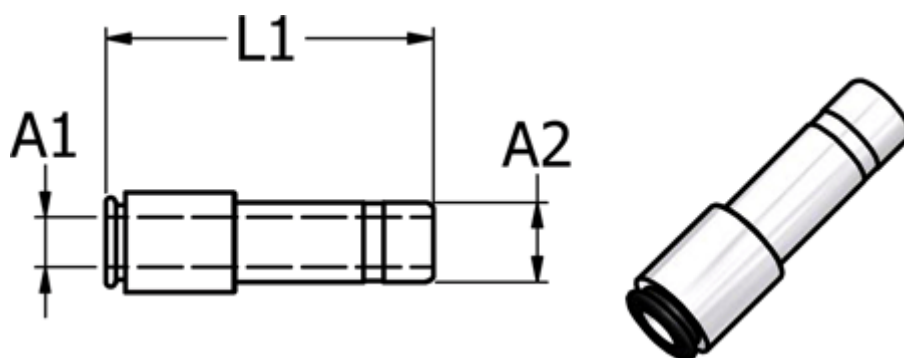

Varenummer: 5867571006  
Beskrivelse: Metalfitting 757.1006 Ø10 / Ø6  
Push-in reduktion

## Mål

L1	= 36.2
Studs A2	= 10
Udvendig slangediameter A1	= 6